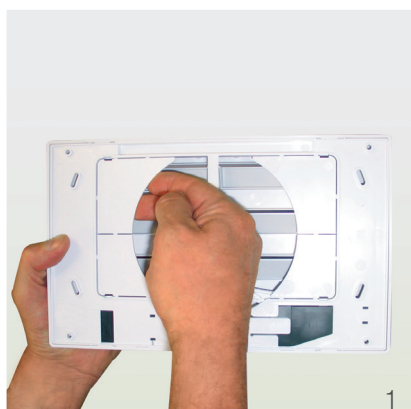

GHN

Гигрорегулируемое вытяжное устройство для естественной и гибридной вентиляции

Гигрорегулируемая система: контролирует расход воздуха в зависимости от уровня относительной влажности внутри помещения.

Легкая установка: крепление на место старой вентиляционной решетки без изменений отверстия в вентканале.

Легкое техническое обслуживание: нет необходимости в регулировке, достаточно очищать от пыли один раз в год.

Эффективное удаление влаги

Чтобы эффективно вентилировать помещения с повышенным уровнем влажности, необходимо учитывать специфику естественной вентиляции. Гигрорегулируемое вытяжное устройство GHN регулирует расход воздуха в соответствии с потребностями в вентиляции подсобных помещений. Размеры устройства совместимы с сечениями труб для естественной вентиляции, а по своему дизайну оно прекрасно вписывается в интерьер кухни, ванной и туалета.

Адаптация к потребностям расхода воздуха (1)

Расположенные на задней части устройства GHN четыре съемные планки позволяют обеспечить расход воздуха до 100 м³/ч при 10 Па.

Простое и долговечное устройство (2)

Вытяжное устройство GHN снабжено гигрорегулируемым датчиком с простой и надежной конструкцией, которая не требует технического обслуживания и в течение долгих лет сохраняет свои рабочие характеристики.