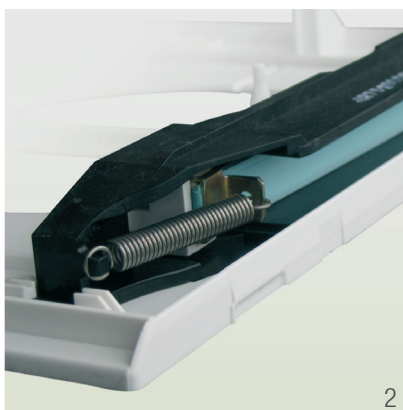

GHN

Гигрорегулируемое вытяжное устройство для естественной и гибридной вентиляции

Гигрорегулируемая система: контролирует расход воздуха в зависимости от уровня относительной влажности внутри помещения.

Легкая установка: крепление на место старой вентиляционной решетки без изменений отверстия в вентканале.

Легкое техническое обслуживание: нет необходимости в регулировке, достаточно очищать от пыли один раз в год.

Эффективное удаление влаги

Чтобы эффективно вентилировать помещения с повышенным уровнем влажности, необходимо учитывать специфику естественной вентиляции. Гигрорегулируемое вытяжное устройство GHN регулирует расход воздуха в соответствии с потребностями в вентиляции подсобных помещений. Размеры устройства совместимы с сечениями труб для естественной вентиляции, а по своему дизайну оно прекрасно вписывается в интерьер кухни, ванной и туалета.

Адаптация к потребностям расхода воздуха (1)

Расположенные на задней части устройства GHN четыре съемные планки позволяют обеспечить расход воздуха до 100 м³/ч при 10 Па.

Простое и долговечное устройство (2)

Вытяжное устройство GHN снабжено гигрорегулируемым датчиком с простой и надежной конструкцией, которая не требует технического обслуживания и в течение долгих лет сохраняет свои рабочие характеристики.