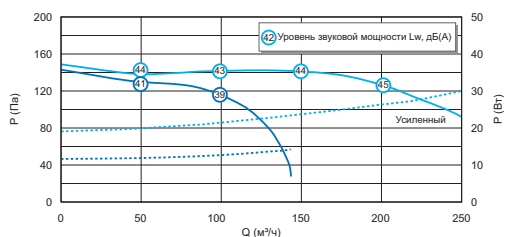

Аэродинамические характеристики